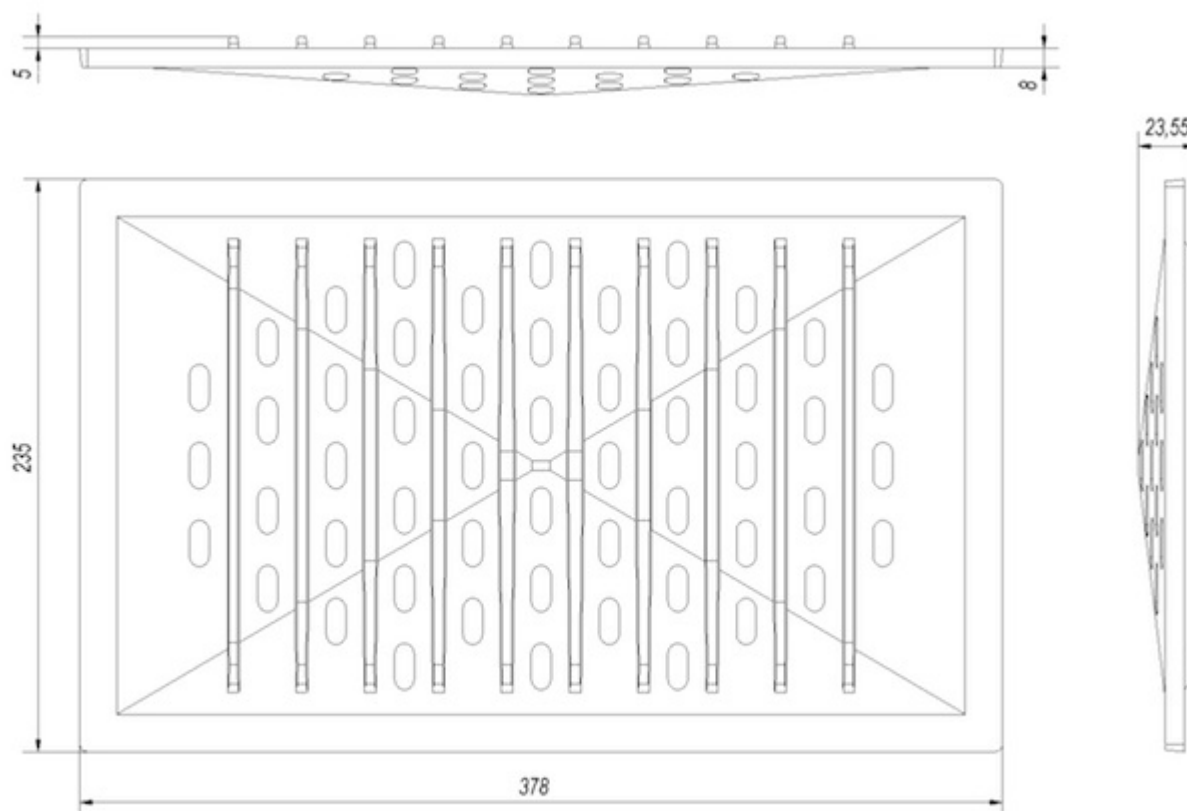

Ruszt do wkładu Antek

Cena - 70 zł

Numer katalogowy: 426-G-50005

Przeznaczenie i cechy:

Żeliwny ruszt kominkowy, który można wykorzystać jako część zapasową do wkładu kominkowego typu Antek.

Wymiary

[zobacz produkt na stronie](#)